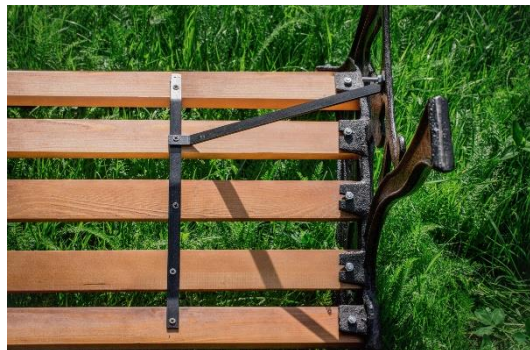

Центральный офис в Москве:
111024, г. Москва, Андроновское шоссе, д.43,
кор. 2, офис 308
Телефон: +7 (495) 777-22-70
Эл. адрес: info@vg-group.msk.ru

www.vg-group.msk.ru