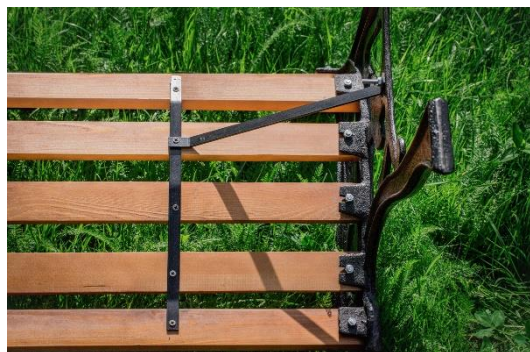

Центральный офис в Москве:
111024, г. Москва, Андроновское шоссе, д.43,
кор. 2, офис 308
Телефон: +7 (495) 777-22-70
Эл. адрес: info@vg-group.msk.ru

www.vg-group.msk.ru